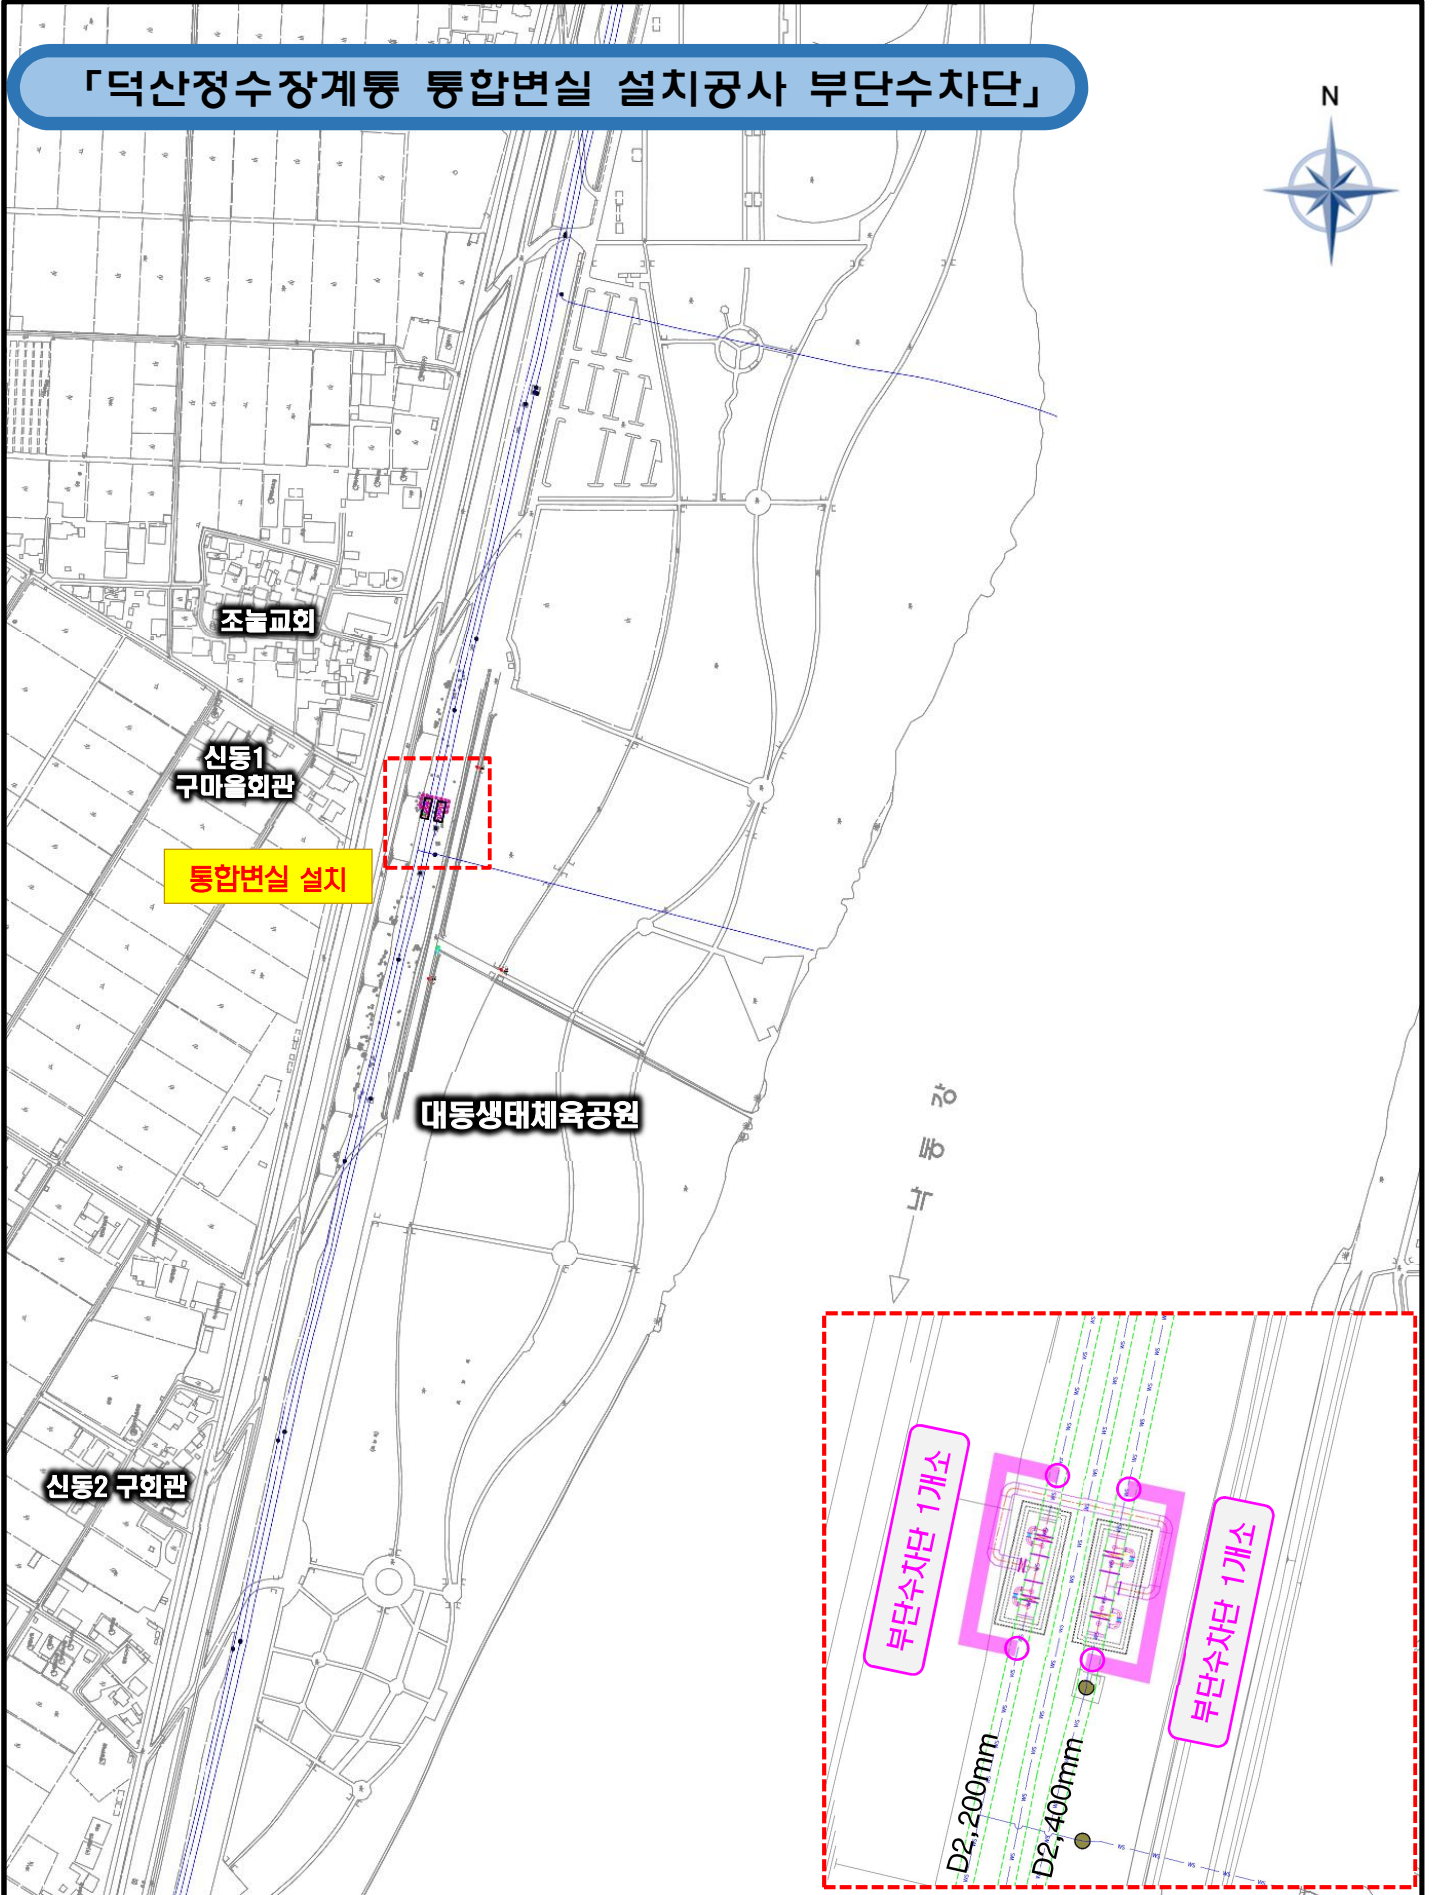

「덕산정수장계통 통합변실 설치공사 무단수차단」

조농교회

신동1
구마을회관

통합변실 설치

대동생태체육공원

고동길

신동2 구회관

부단수차단 1개소

부단수차단 1개소

D2,200mm

D2,400mm