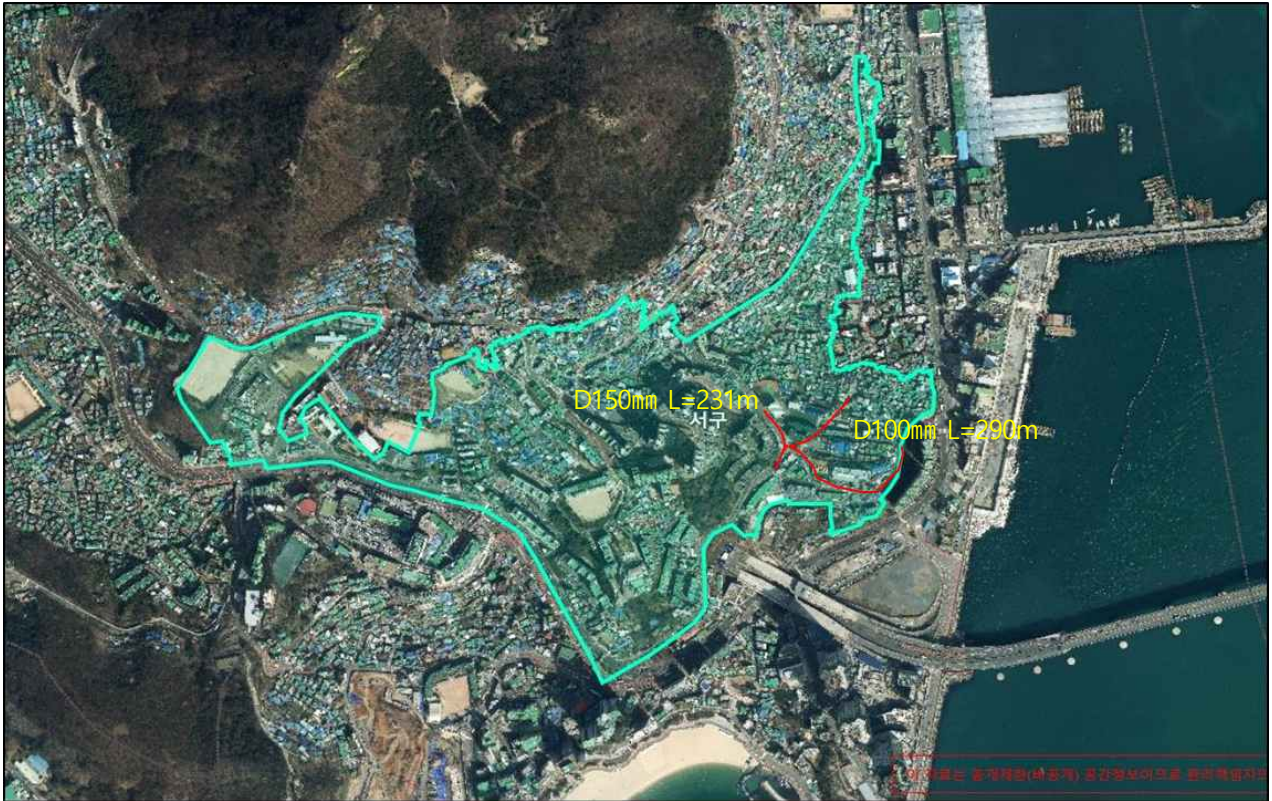

위 치

서부사업소 22블록(서구 남부민동 부산관광고등학교 주변)

위 치

영도사업소 10블록(영도구 신선동 팔공빌라 주변)

위 치

부산진사업소 3블록(부산진구 개금동 개금주공2단지 아파트 주변)

위 치

남부사업소 54블록(남구 감만1동 행정복지센터 주변)

위 치

북부사업소 26블록(사상구 덕포동 덕포초등학교 주변)

위 치

북부사업소 13-1블록(북구 덕천동 낙동고등학교 주변)

위 치

해운대사업소 28블록(해운대구 좌동 LG아파트 주변)

위 치

사하사업소 29-1블록(사하구 장림동 사하구민장례식장 주변)

위 치

강서사업소 15블록(강서구 가덕도동 행정복지센터 주변)