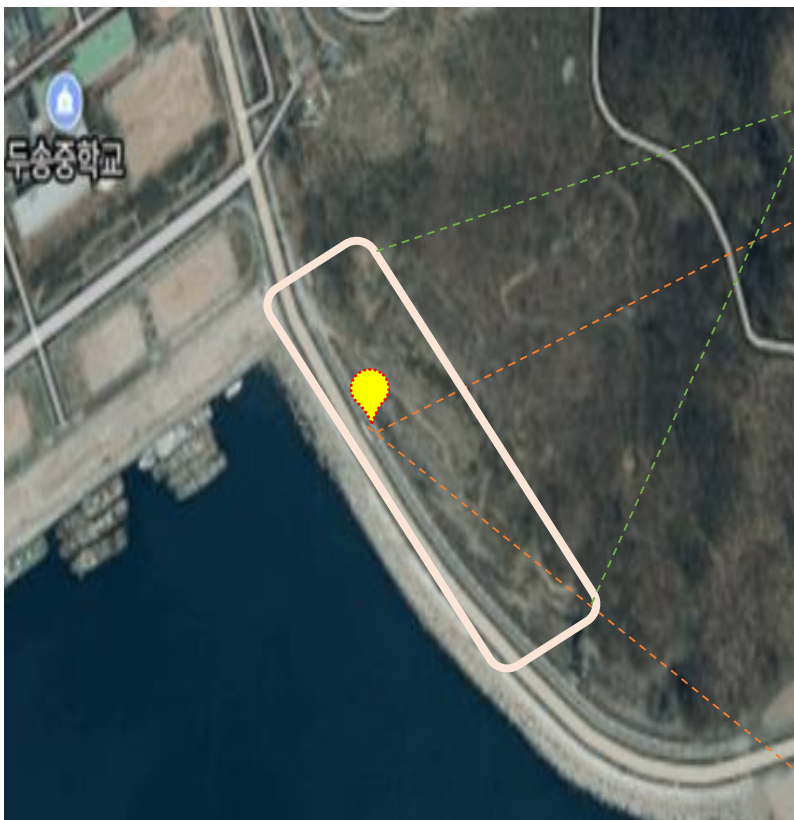

Busan Geopark Dusong Peninsula Geo Trail Guided Tour

지질공원해설사와 함께하는 지구시간여행!

부산국가지질공원 지질탐방로

두송반도 지질명소 환경정비

★ 우수한 지질다양성을 보유한 두송반도에서 지질공원해설사와 함께 지질탐방과 환경정비활동을 진행합니다.

- ◎ 봉사기간: 목~토 14:00~16:00(혹서기, 혹한기, 우천시 제외)
 - ◎ 봉사장소: 두송반도 지질명소 탐방로 일원
 - ◎ 집결장소: 사하구 다대동 1-9번지 일원 지질공원 안내소
 - ◎ 인솔자 : 부산국가지질공원해설사
 - ◎ 모집인원: 20명/회, 중학생 이상
 - ◎ 기타문의: 부산광역시 환경정책과(☎ 051-888-3631)
- ※ 문의 가능 시간 09:00~18:00 (토, 일, 공휴일 제외)

탐방 및 환경정비 장소

집결장소