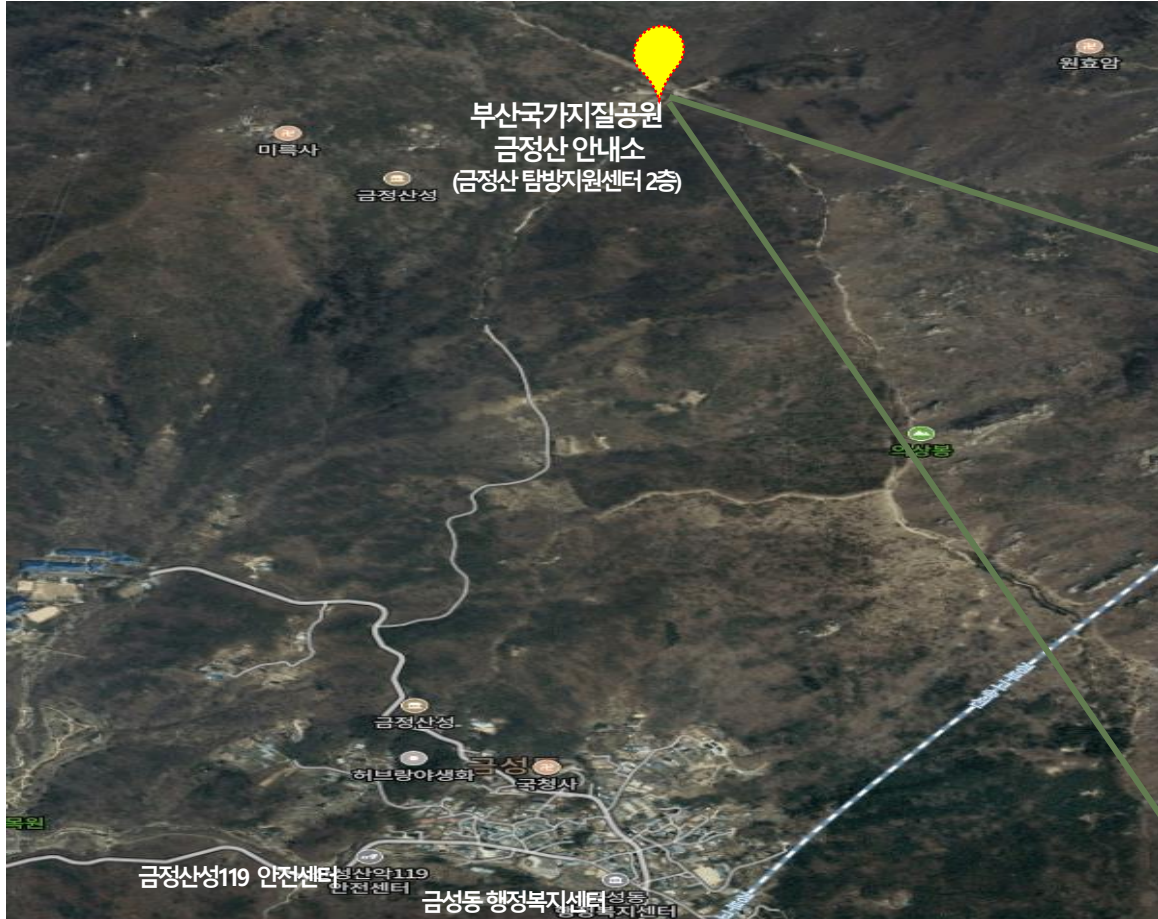

부산국가지질공원 프로그램 **집결지** 안내 지질공원해설사와 떠나는 지구시간여행! - 금정산