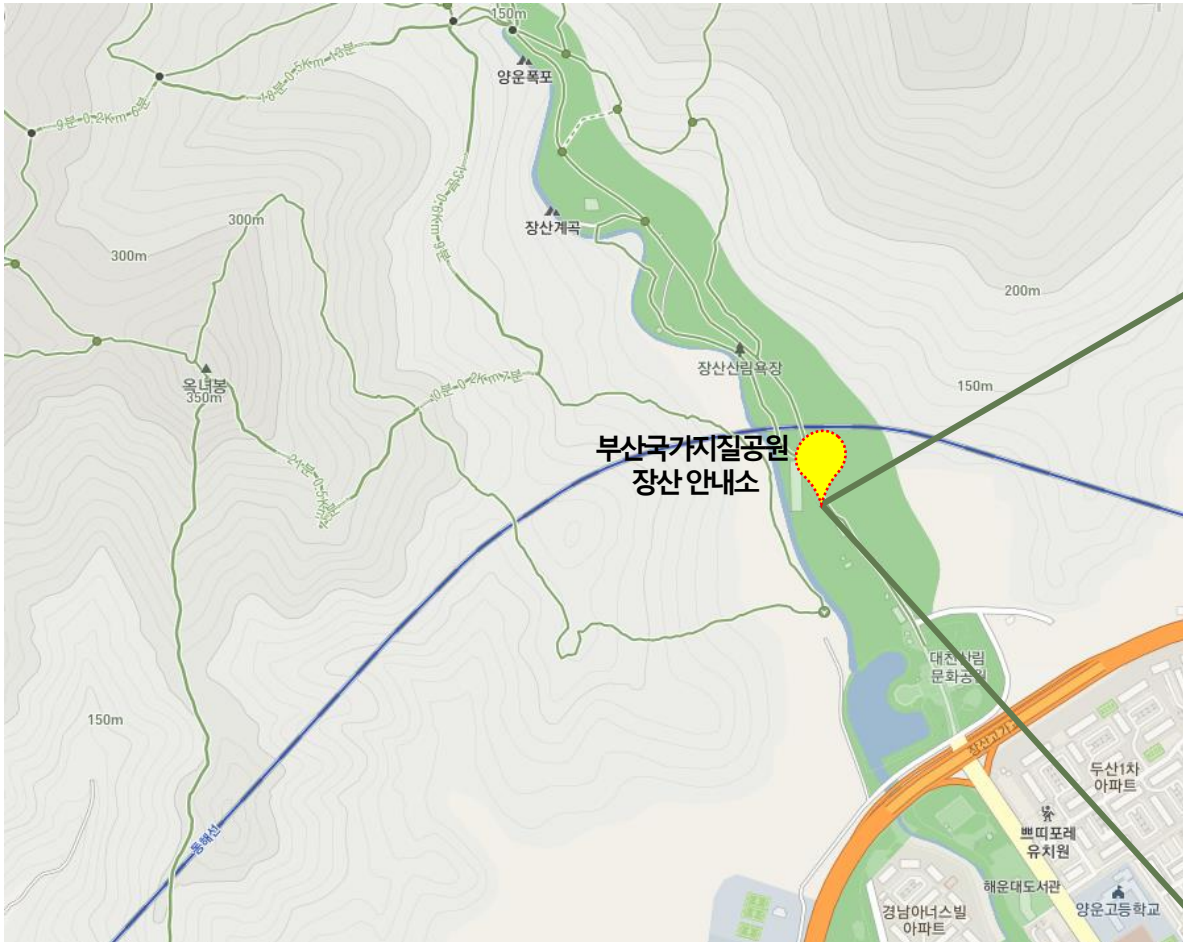

[부산국가지질공원 프로그램 **집결지** 안내 지질공원해설사와 떠나는 지구시간여행! - 장산

집결장소 부산국가지질공원 장산 안내소

(해운대 좌동 대천공원 내)

문의 부산광역시 환경정책과 ☎ 051)888-3631

※문의 가능 시간 09:00~18:00 (토, 일, 공휴일 제외)