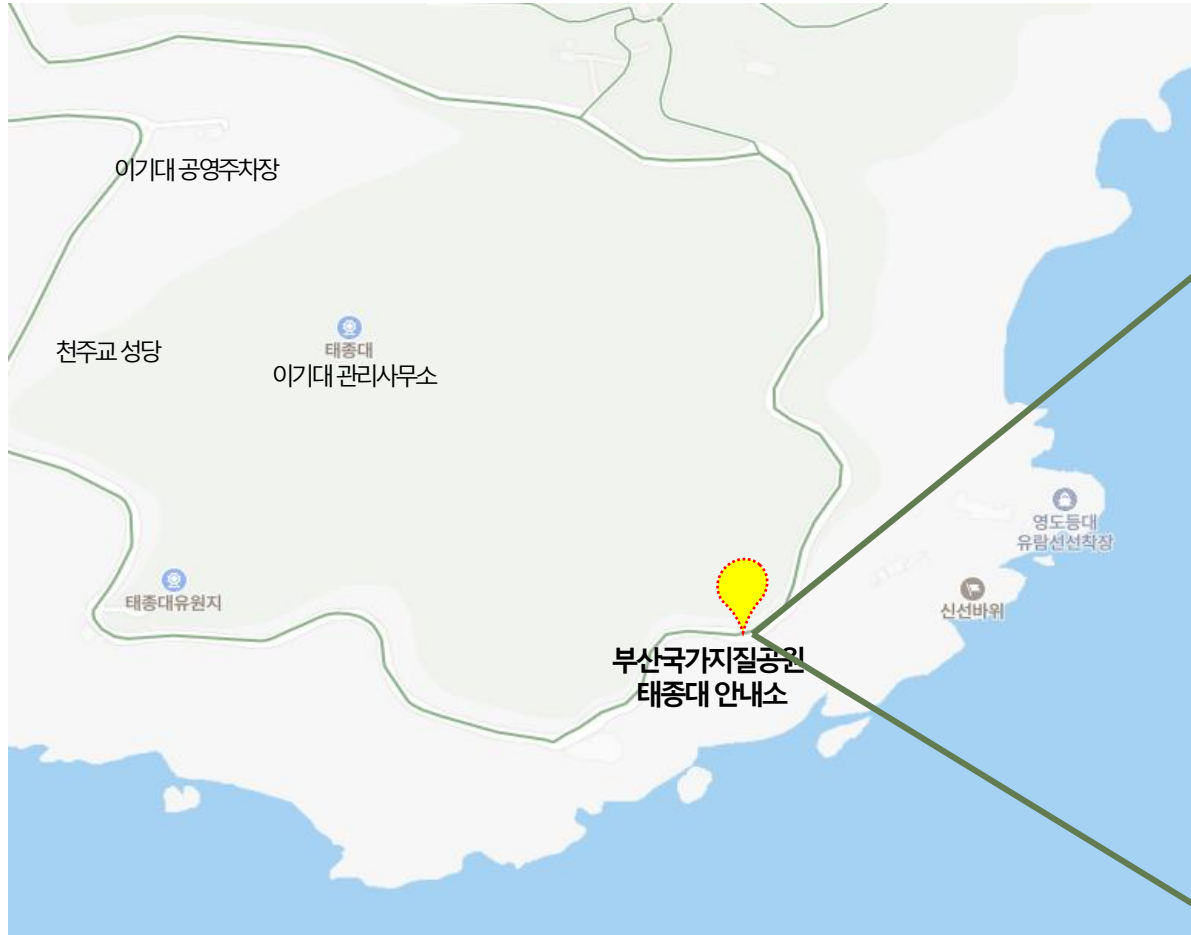

BUSAN
GEOPARK

부산 지오파크

부산국가지질공원 프로그램 **집결지** 안내

지질공원해설사와 떠나는 지구시간여행! - 태종대

집결장소 부산국가지질공원 태종대 안내소

(태종대유원지 내 다누비열차 등대역)

문의 부산광역시 환경정책과 ☎ 051)888-3631

※문의 가능 시간 09:00~18:00 (토, 일, 공휴일 제외)

BUSAN
GEOPARK

부산 지오파크

부산국가지질공원 프로그램 **집결지** 안내

지질공원해설사와 떠나는 지구시간여행! - 이기대

집결장소 부산국가지질공원 이기대 안내소

(부산시 남구 이기대공원로 105)

문의 부산광역시 환경정책과 ☎ 051)888-3631

※문의 가능 시간 09:00~18:00 (토, 일, 공휴일 제외)

BUSAN
GEOPARK

부산 지오파크

부산국가지질공원 프로그램 **집결지** 안내

지질공원해설사와 떠나는 지구시간여행! - 구상반려암

집결장소 구상반려암 안내소(진구 동의과학대학교 운동장 인근)

문의 부산광역시 환경정책과 ☎ 051)888-3631

※문의가능 시간 09:00~18:00 (토, 일, 공휴일 제외)

BUSAN
GEOPARK